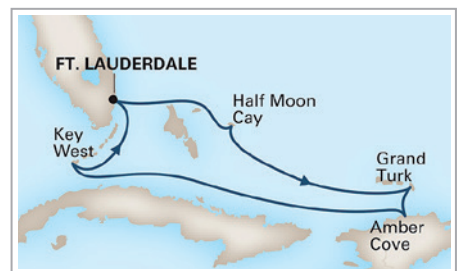

Holland America Line®

CARAIBI CON NIEUW STATENDAM

7 NOTTI DA

€ 569

TASSE INCLUSE

CREDITO A
BORDO FINO A
USD 300

7 NOTTI IN CROCIERA DA FORT LAUDERDALE

CARAIBI ORIENTALI

10 NOV*; 1, 29* DIC
12^ GEN; 2*, 23* FEB

da € 609

Quote riferite alla partenza dell'1/12
* Amber Cove sostituisce Grand Turk
^ Nassau sostituisce Grand Turk

CARAIBI OCCIDENTALI

17 NOV*; 8 DIC*
1 MAR; 12 APR

da € 569

Quote riferite alla partenza del 17/11
* Falmouth sostituisce Ocho Rios

TROPICAL CARIBBEAN

24 NOV; 15 DIC
5, 26 GEN; 16 FEB; 8, 29 MAR

da € 569

Quote riferite alla partenza del 15/12

QUOTE PER PERSONA IN CABINA DOPPIA INTERNA, TASSE PORTUALI INCLUSE
QUOTA APERTURA PRATICA E ASSICURAZIONE ESCLUSE