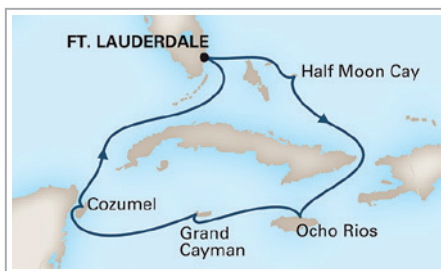

Holland America Line®

CARAIBI CON NIEUW STATENDAM

7 NOTTI DA

€ 569

TASSE INCLUSE

CREDITO A
BORDO FINO A
USD 300

7 NOTTI IN CROCIERA DA FORT LAUDERDALE

CARAIBI ORIENTALI

10 NOV*; 1, 29* DIC
12^ GEN; 2*, 23* FEB

da € 609

Quote riferite alla partenza dell'1/12
* Amber Cove sostituisce Grand Turk
^ Nassau sostituisce Grand Turk

CARAIBI OCCIDENTALI

17 NOV*; 8 DIC*
1 MAR; 12 APR

da € 569

Quote riferite alla partenza del 17/11
* Falmouth sostituisce Ocho Rios

TROPICAL CARIBBEAN

24 NOV; 15 DIC
5, 26 GEN; 16 FEB; 8, 29 MAR

da € 569

Quote riferite alla partenza del 15/12

QUOTE PER PERSONA IN CABINA DOPPIA INTERNA, TASSE PORTUALI INCLUSE
QUOTA APERTURA PRATICA E ASSICURAZIONE ESCLUSE