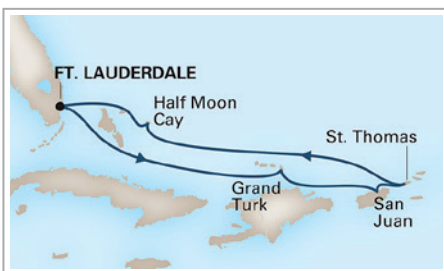

Holland America Line®

CARAIBI CON NIEUW STATENDAM

7 NOTTI DA

€ 569

TASSE INCLUSE

CREDITO A
BORDO FINO A
USD 300

7 NOTTI IN CROCIERA DA FORT LAUDERDALE

CARAIBI ORIENTALI

10 NOV*; 1, 29* DIC
12^ GEN; 2*, 23* FEB

da € 609

Quote riferite alla partenza dell'1/12
* Amber Cove sostituisce Grand Turk
^ Nassau sostituisce Grand Turk

CARAIBI OCCIDENTALI

17 NOV*; 8 DIC*
1 MAR; 12 APR

da € 569

Quote riferite alla partenza del 17/11
* Falmouth sostituisce Ocho Rios

TROPICAL CARIBBEAN

24 NOV; 15 DIC
5, 26 GEN; 16 FEB; 8, 29 MAR

da € 569

Quote riferite alla partenza del 15/12

QUOTE PER PERSONA IN CABINA DOPPIA INTERNA, TASSE PORTUALI INCLUSE
QUOTA APERTURA PRATICA E ASSICURAZIONE ESCLUSE